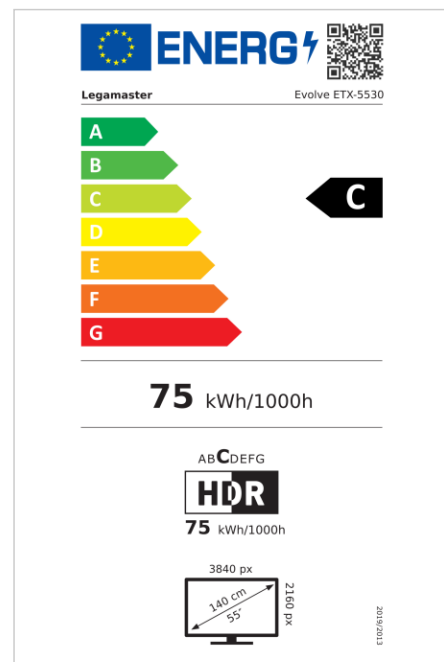

Art. Nr. **780313055EU** | 1% for the Planet gecertificeerd: kies voor een zeer en draag tegelijkertijd bij aan duurzame projecten en milieuvriendelijke producten
GTIN **8713797105873**